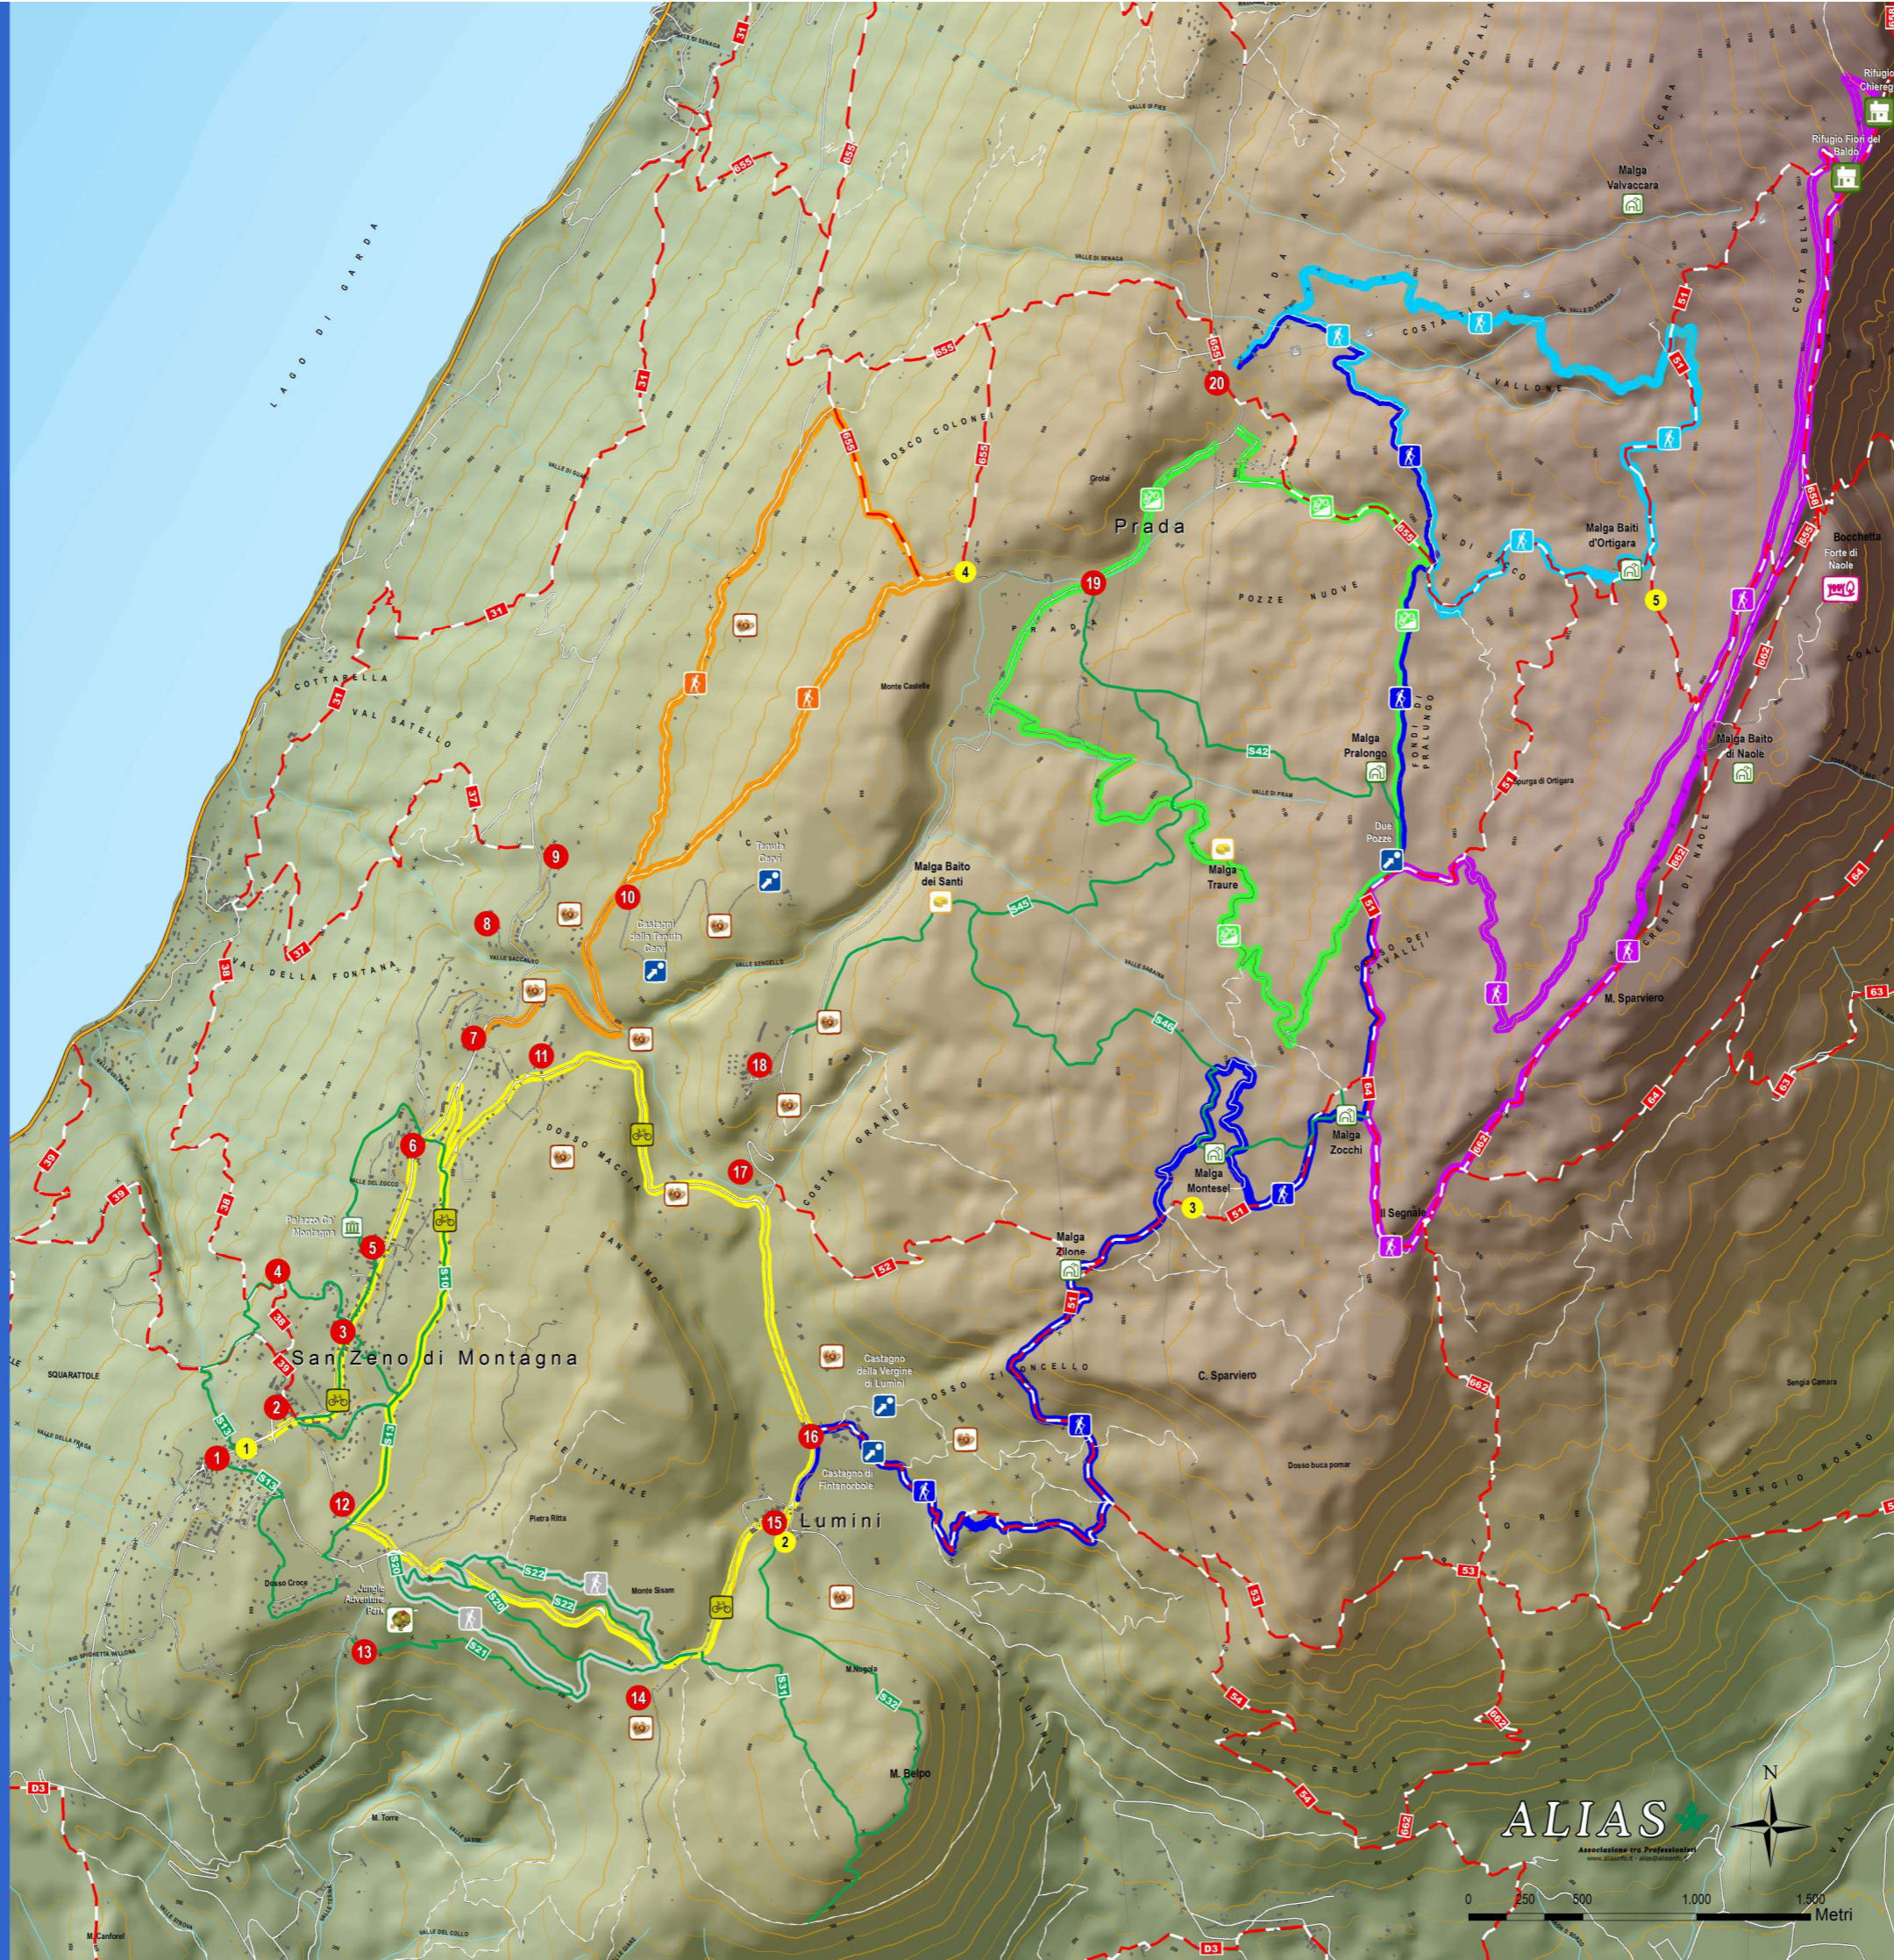

Le chiese

1. 1 Chiesa parrocchiale di San Zeno
2. 2 Chiesa di Santa Eurosia
3. 3 Chiesa di Sant'Eustachio
4. 4 Chiesa di San Bartolomeo
5. 5 Madonna della Neve

Percorsi Trekking e MTB

- Da Lumini a Prada
- Da Prada Alta a Rifugio Mondini
- Da due Pozze a Cresta di Naole
- Anello San Zeno - San Bartolomeo
- Da Prada a Località Due Pozze
- Giro delle contrade di San Zeno
- Sentiero Natura
- S10 Anello Ca' Schena > Castello > Ca' Montagna
- S13 Anello Ca' Sartori > Capra > San Zeno > Le Tese
- S20 Percorso della Salute
- S21 Canevoi > Pineta Sperane > Sperane
- S22 Parco Pineta Sperane > Le Fittanze > Sperane
- S31 Sperane > Crocetta Monte Bello
- S32 Lumini > Crocetta Monte Bello
- S42 Prada Bassa > Malga Pralongo > Loc. Due Pozze
- S45 Prabestemà > Baito dei Santi > Prada Bassa
- S46 Baito Santi > Malga la Prà > Montesel > Malga Zocchi

Siti di interesse

- I boschi di castagno "castagnei"
- Prodotti tipici in malga "produzione e assaggi-pasti"

© Alias ATP
Realizzazione grafica e cartografica: Alias ATP
37038 Soave (VR)
www.aliasinfo.it - alias@aliasinfo.it - Maggio 2016

Montagna
Italia terra e il cielo
www.montagna2016.it

LAGO DI
PRADA
VENETO
www.lagodi pradaveneeto.com
www.visitanzenodimontagna.com

San Zeno di Montagna
e le sue Contrade

Outdoor

Altri punti
di interesse